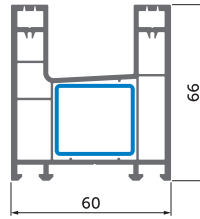

Frame SL 60/66
Marco SL 60/66

095

Frame SL 106/50
Marco SL 106/50