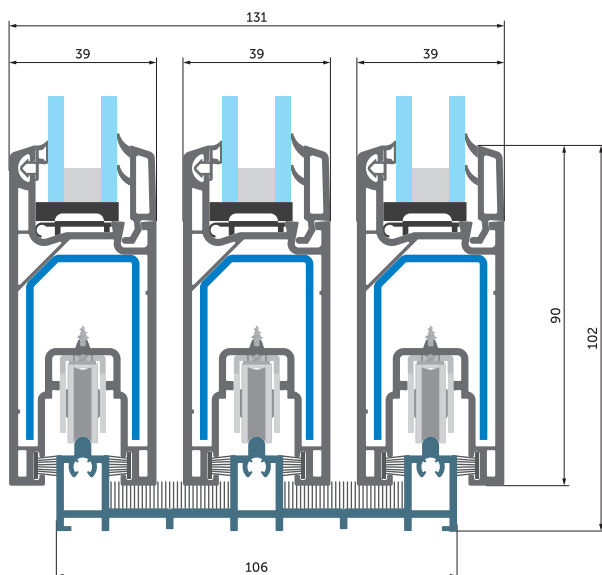

Marco de dos pistas + pista para mosquitera

Hoja SL 39/82 (098) - Marco SL 60/50 (094) -
Marco para mosquitera (106) -
Hoja para mosquitera (105)

Door connections // Conexiones de puerta

Two track frame
Sash SL 39/90 (099) -
Frame SL 60/66 (095)

Marco de dos pistas
Hoja SL 39/90 (099) -
Marco SL 60/66 (095)

Two track threshold
Sash SL 39/90 (099) -
Double aluminum threshold (D000135)

Umbral de dos pistas
Hoja SL 39/90 (099) -
Umbral de aluminio doble (D000135)

Three track threshold
Sash SL 39/90 (099) -
Triple aluminum threshold (D000136)

Umbral de tres pistas
Hoja SL 39/90 (099) -
Umbral de aluminio triple (D000136)

Three track threshold
Sash SL 39/90 (099) - Sash SL 39/82 (098)
Triple aluminum threshold (D000136)