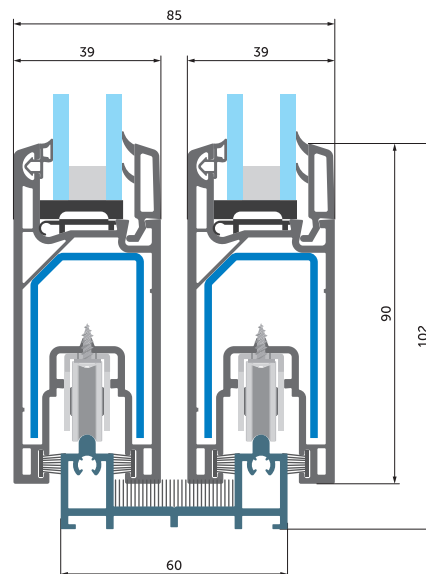

Marco de dos pistas + pista para mosquitera

Hoja SL 39/82 (098) -
Marco SL 60/50 2+1 (100) -
Hoja para mosquitera (105)

Two track frame + fly screen track

Sash SL 39/82 (098) - Frame SL 60/50 (094) -
Frame for fly screen (106) -
Sash for fly screen (105)

Marco de dos pistas + pista para mosquitera

Hoja SL 39/82 (098) - Marco SL 60/50 (094) -
Marco para mosquitera (106) -
Hoja para mosquitera (105)

Door connections // Conexiones de puerta

Two track frame
Sash SL 39/90 (099) -
Frame SL 60/66 (095)

Marco de dos pistas
Hoja SL 39/90 (099) -
Marco SL 60/66 (095)

Two track threshold
Sash SL 39/90 (099) -
Double aluminum threshold (D000135)

Umbral de dos pistas
Hoja SL 39/90 (099) -
Umbral de aluminio doble (D000135)