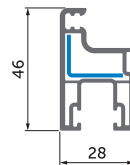

105

Frame for fly screen
Marco para mosquitera