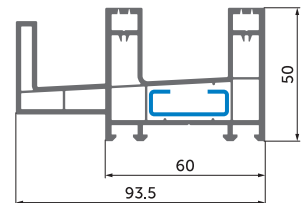

SLIDING SYSTEMS

 **WDS** SL 60

60 mm

Profile width
Ancho de montaje

3

Chambers
Número de cámaras

1. 39 mm sash width
Hoja de 39 mm
2. 60 mm / 106 mm frame width
Marco deslizante de 60 mm / 106 mm
3. Sash opening options: 1, 2, 3, 4
Opciones de apertura de hoja: 1, 2, 3, 4
4. Hardware euro groove
Ranura euro para herrajes
5. Stulp options
Opciones de stulp
6. 6 mm glass or 18 mm glazing unit application
Opciones de espesor de vidrio de 6 mm a 18 mm de vidrio doble
7. Fly screens installation
Instalación de mosquiteras
8. Aluminum threshold with 2 or 3 rails
Umbral de aluminio con 2 o 3 carriles
9. Maximum sash dimensions:
windows - 1500*1500 mm
doors - 1600*2300 mm
Dimensiones máximas para hoja:
ventanas - 1500*1500 mm
puertas - 1600*2300 mm
10. Wide color options
Amplia opciones de color

Sash SL 39/82
Hoja SL 39/82

098

Sash SL 39/90
Hoja SL 39/90

099

Frame SL 60/50 2+1
Marco SL 60/50 2+1

100

Cover profile for sash SL 39/82
Perfil de cobertura de hoja SL 39/82

101