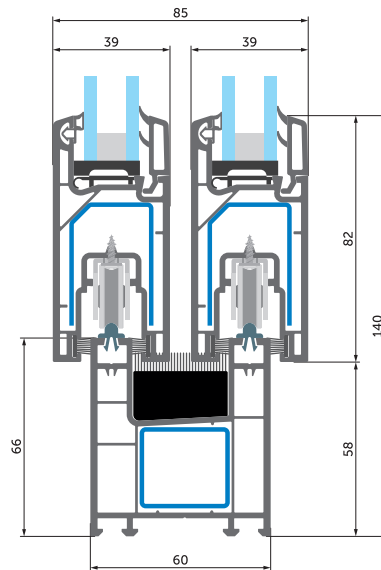

Four-part element with two sliding sashes and two fixed panes on both sides

Elemento de cuatro partes con dos hojas deslizantes y dos paneles fijos a ambos lados

Window connections // Conexiones de ventana

Two track frame
Sash SL 39/82 (098) -
Frame SL 60/50 (094)

Marco de dos pistas
Hoja SL 39/82 (098) -
Marco SL 60/50 (094)

Two track frame
Sash SL 39/82 (098) -
Frame SL 60/66 (095)

Marco de dos pistas
Hoja SL 39/82 (098) -
Marco SL 60/66 (095)

Three track frame
Sash SL 39/82 (098) -
Frame SL 106/50 (096)

Marco de tres pistas
Hoja SL 39/82 (098) -
Marco SL 106/50 (096)

Two track frame + fly screen track

Sash SL 39/82 (098) -
Frame SL 60/50 2+1 (100) -
Sash for fly screen (105)