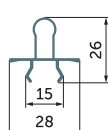

Double aluminum threshold
Umbral de aluminio doble

D000135

Triple aluminum threshold
Umbral de aluminio triple

D000136

Sash opening options // Opciones de apertura de hoja

Two-part element with one sliding sash and fixed pane