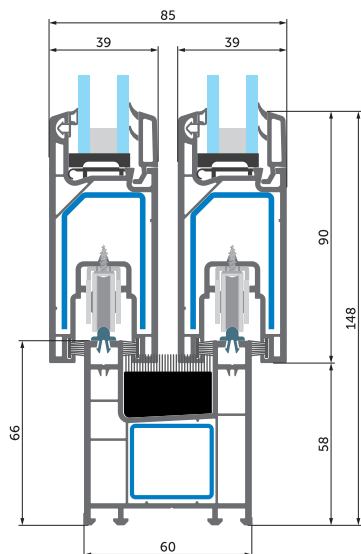

Marco de dos pistas + pista para mosquitera

Hoja SL 39/82 (098) -
Marco SL 60/50 2+1 (100) -
Hoja para mosquitera (105)

Two track frame + fly screen track

Sash SL 39/82 (098) - Frame SL 60/50 (094) -
Frame for fly screen (106) -
Sash for fly screen (105)

Marco de dos pistas + pista para mosquitera

Hoja SL 39/82 (098) - Marco SL 60/50 (094) -
Marco para mosquitera (106) -
Hoja para mosquitera (105)

Door connections // Conexiones de puerta

Two track frame
Sash SL 39/90 (099) -
Frame SL 60/66 (095)

Marco de dos pistas
Hoja SL 39/90 (099) -
Marco SL 60/66 (095)

Two track threshold
Sash SL 39/90 (099) -
Double aluminum threshold (D000135)

Umbral de dos pistas
Hoja SL 39/90 (099) -
Umbral de aluminio doble (D000135)