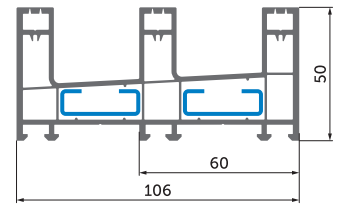

SLIDING SYSTEMS

 **WDS** SL 60

60 mm

Profile width
Ancho de montaje

3

Chambers
Número de cámaras

1. 39 mm sash width
Hoja de 39 mm
2. 60 mm / 106 mm frame width
Marco deslizante de 60 mm / 106 mm
3. Sash opening options: 1, 2, 3, 4
Opciones de apertura de hoja: 1, 2, 3, 4
4. Hardware euro groove
Ranura euro para herrajes
5. Stulp options
Opciones de stulp
6. 6 mm glass or 18 mm glazing unit application
Opciones de espesor de vidrio de 6 mm a 18 mm de vidrio doble
7. Fly screens installation
Instalación de mosquiteras
8. Aluminum threshold with 2 or 3 rails
Umbral de aluminio con 2 o 3 carriles
9. Maximum sash dimensions:
windows - 1500*1500 mm
doors - 1600*2300 mm
Dimensiones máximas para hoja:
ventanas - 1500*1500 mm
puertas - 1600*2300 mm
10. Wide color options
Amplia opciones de color

Sash SL 39/82
Hoja SL 39/82

098

Sash SL 39/90
Hoja SL 39/90

099

Frame SL 60/50 2+1
Marco SL 60/50 2+1

100

Cover profile for sash SL 39/82
Perfil de cobertura de hoja SL 39/82

101