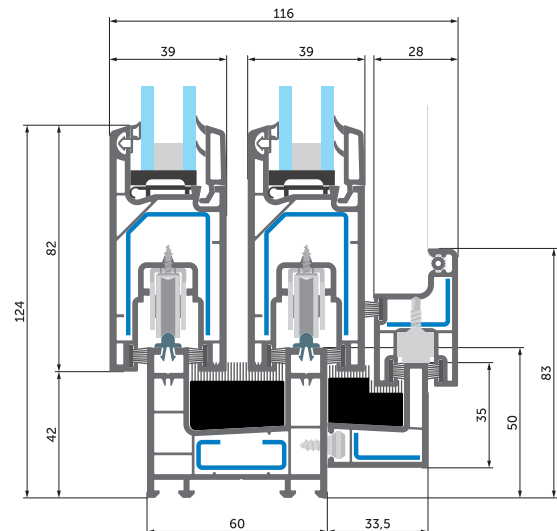

Marco de dos pistas + pista para mosquitera

Hoja SL 39/82 (098) -
Marco SL 60/50 2+1 (100) -
Hoja para mosquitera (105)

Two track frame + fly screen track

Sash SL 39/82 (098) - Frame SL 60/50 (094) -
Frame for fly screen (106) -
Sash for fly screen (105)

Marco de dos pistas + pista para mosquitera

Hoja SL 39/82 (098) - Marco SL 60/50 (094) -
Marco para mosquitera (106) -
Hoja para mosquitera (105)

Door connections // Conexiones de puerta

Two track frame
Sash SL 39/90 (099) -
Frame SL 60/66 (095)