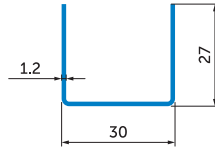

R000080

Frame SL 60/66 (095)
Marco SL 60/66 (095)