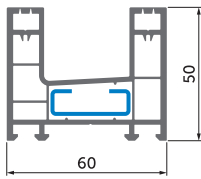

094

095

Frame SL 106/50
Marco SL 106/50

096

098

099

Frame SL 60/50 2+1
Marco SL 60/50 2+1

100

101

102

103

104

044

Sash for fly screen
Hoja para mosquitera

105

Frame for fly screen
Marco para mosquitera

106

Rail aluminum
Carril de aluminio

D000133

Fly screen adaptor aluminum
Adaptador de aluminio para mosquitera

D000134

D000135

D000136