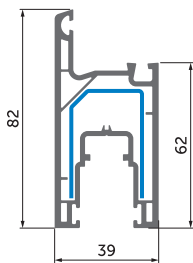

Sash SL 39/82
Hoja SL 39/82

098