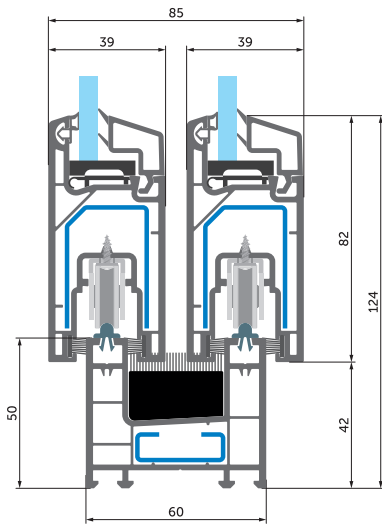

Elemento de dos partes con una hoja deslizante y panel fijo

Two-part element with two sliding sashes

Elemento de dos partes con dos hojas deslizantes

Three-part element with three sliding sashes

Elemento de tres partes con tres hojas deslizantes

Four-part element with two sliding sashes and two fixed panes on both sides

Elemento de cuatro partes con dos hojas deslizantes y dos paneles fijos a ambos lados

Window connections // Conexiones de ventana

Two track frame
Sash SL 39/82 (098) -
Frame SL 60/50 (094)

Marco de dos pistas
Hoja SL 39/82 (098) -
Marco SL 60/50 (094)

Two track frame
Sash SL 39/82 (098) -
Frame SL 60/66 (095)

Marco de dos pistas
Hoja SL 39/82 (098) -
Marco SL 60/66 (095)