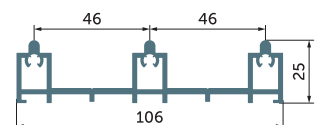

Double aluminum threshold
Umbral de aluminio doble

D000135

Triple aluminum threshold
Umbral de aluminio triple

D000136

Sash opening options // Opciones de apertura de hoja

Two-part element with one sliding sash and fixed pane