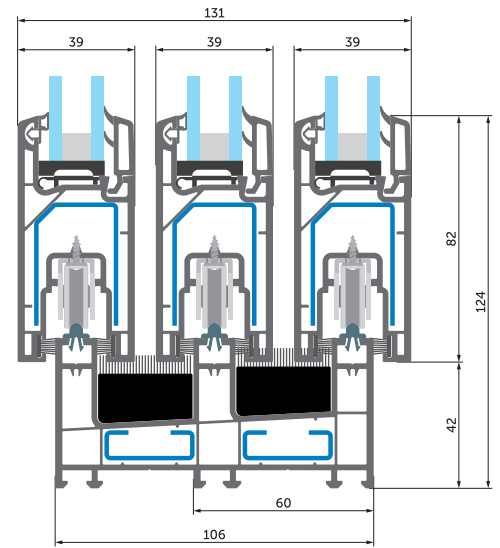

Four-part element with two sliding sashes and two fixed panes on both sides

Elemento de cuatro partes con dos hojas deslizantes y dos paneles fijos a ambos lados

Window connections // Conexiones de ventana

Two track frame
Sash SL 39/82 (098) -
Frame SL 60/50 (094)

Marco de dos pistas
Hoja SL 39/82 (098) -
Marco SL 60/50 (094)

Two track frame
Sash SL 39/82 (098) -
Frame SL 60/66 (095)

Marco de dos pistas
Hoja SL 39/82 (098) -
Marco SL 60/66 (095)

Three track frame
Sash SL 39/82 (098) -
Frame SL 106/50 (096)

Marco de tres pistas
Hoja SL 39/82 (098) -
Marco SL 106/50 (096)

Two track frame + fly screen track

Sash SL 39/82 (098) -
Frame SL 60/50 2+1 (100) -
Sash for fly screen (105)

Marco de dos pistas + pista para mosquitera

Hoja SL 39/82 (098) -
Marco SL 60/50 2+1 (100) -
Hoja para mosquitera (105)

Two track frame + fly screen track

Sash SL 39/82 (098) - Frame SL 60/50 (094) -
Frame for fly screen (106) -
Sash for fly screen (105)