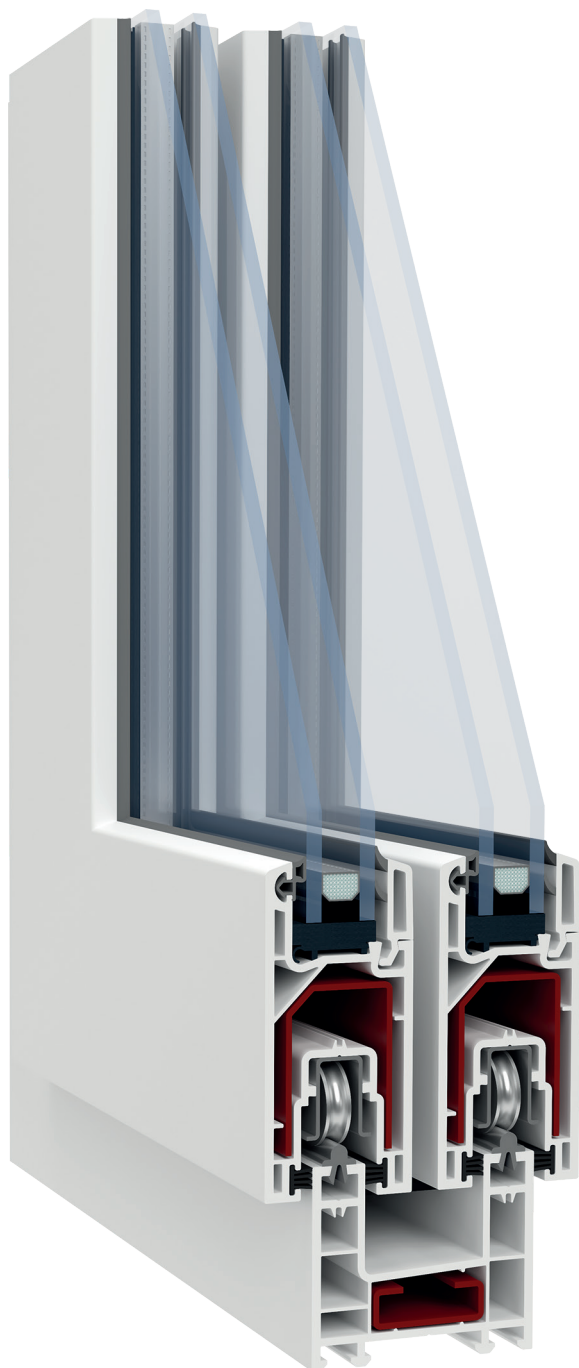

SLIDING SYSTEMS

 **WDS** SL 60

60 mm

Profile width
Ancho de montaje

3

Chambers
Número de cámaras

1. 39 mm sash width
Hoja de 39 mm
2. 60 mm / 106 mm frame width
Marco deslizante de 60 mm / 106 mm
3. Sash opening options: 1, 2, 3, 4
Opciones de apertura de hoja: 1, 2, 3, 4
4. Hardware euro groove
Ranura euro para herrajes
5. Stulp options
Opciones de stulp
6. 6 mm glass or 18 mm glazing unit application
Opciones de espesor de vidrio de 6 mm a 18 mm de vidrio doble
7. Fly screens installation
Instalación de mosquiteras
8. Aluminum threshold with 2 or 3 rails
Umbral de aluminio con 2 o 3 carriles
9. Maximum sash dimensions:
windows - 1500*1500 mm
doors - 1600*2300 mm
Dimensiones máximas para hoja:
ventanas - 1500*1500 mm
puertas - 1600*2300 mm
10. Wide color options
Amplia opciones de color

Sash SL 39/82
Hoja SL 39/82

098

Sash SL 39/90
Hoja SL 39/90

099

Frame SL 60/50 2+1
Marco SL 60/50 2+1

100

Cover profile for sash SL 39/82
Perfil de cobertura de hoja SL 39/82

101

Four-part element with two sliding sashes and two fixed panes on both sides

Elemento de cuatro partes con dos hojas deslizantes y dos paneles fijos a ambos lados

Window connections // Conexiones de ventana