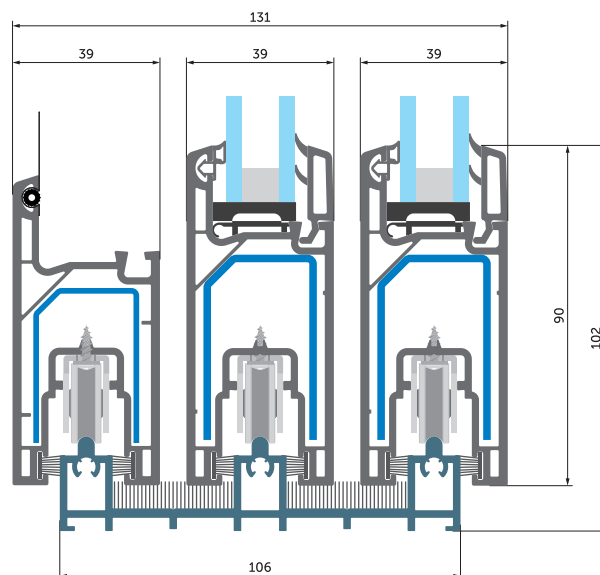

Three track threshold
Sash SL 39/90 (099) - Sash SL 39/82 (098)
Triple aluminum threshold (D000136)

Umbral de tres pistas
Hoja SL 39/90 (099) - Hoja SL 39/82 (098)
Umbral de aluminio triple (D000136)