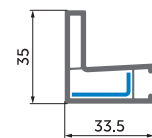

106

Rail aluminum
Carril de aluminio