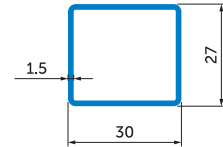

R000081

Frame SL 60/66 (095)
Marco SL 60/66 (095)