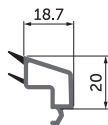

Glazing bead
Junquillo

104