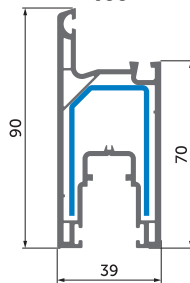

Sash SL 39/90
Hoja SL 39/90

099

Frame SL 60/50 2+1
Marco SL 60/50 2+1