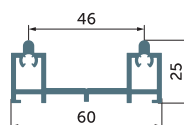

Double aluminum threshold
Umbral de aluminio doble

D000135

Triple aluminum threshold
Umbral de aluminio triple

D000136

Sash opening options // Opciones de apertura de hoja

Two-part element with one sliding sash and fixed pane